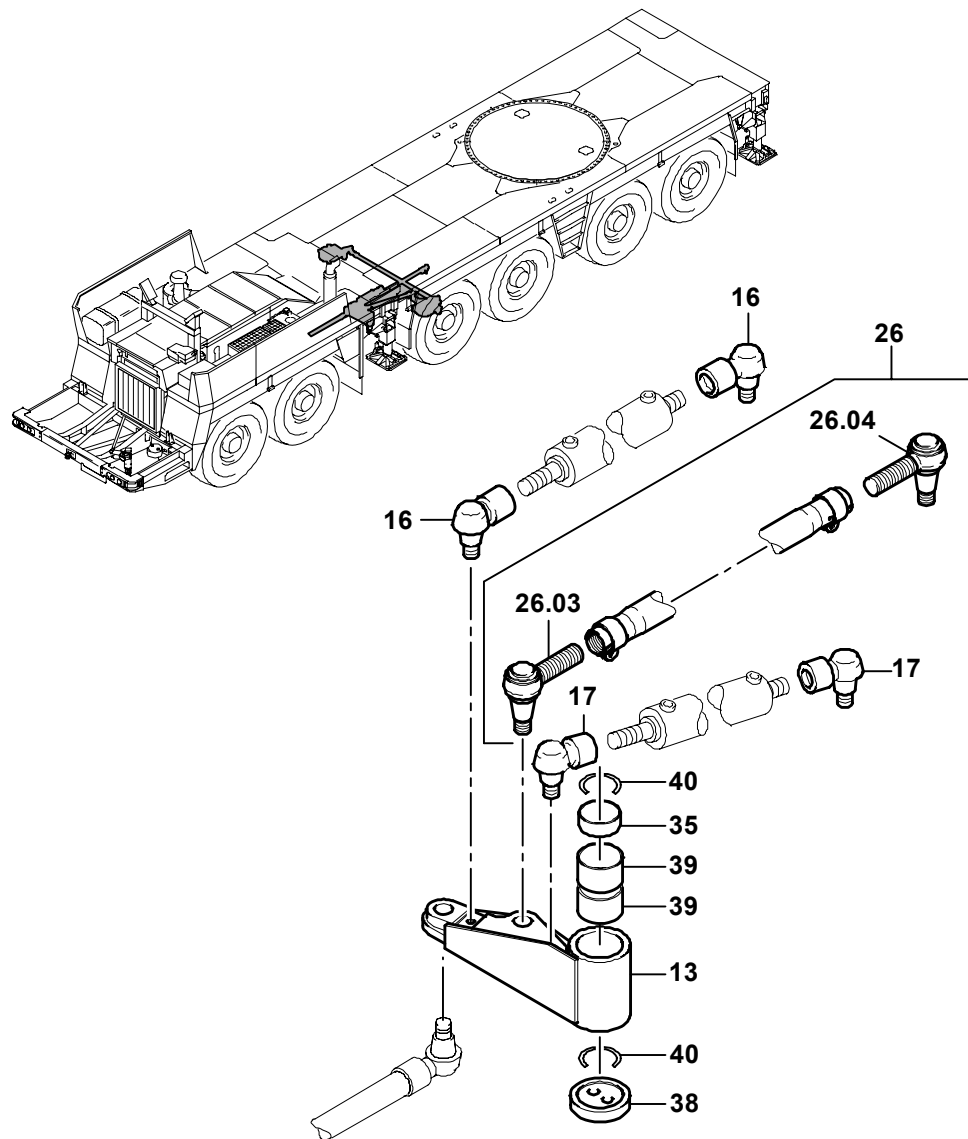

**GROVE**LENKUNG  
STEERING SYSTEMBILDTADEL  
PICTORIAL DISPLAY

04.04

**3010601-ETL D**

2/7

**GMK 6300  
BE 506  
G 072**

**GROVE**LENKUNG  
STEERING SYSTEMBILDTADEL  
PICTORIAL DISPLAY

04.04

3010601-ETL D

5/7

GMK 6300  
BE 506  
G 072

**GROVE**LENKUNG  
STEERING SYSTEMBILDТАFEL  
PICTORIAL DISPLAY

04.04

**3010601-ETL D**

6/7

**GMK 6300  
BE 506  
G 072**