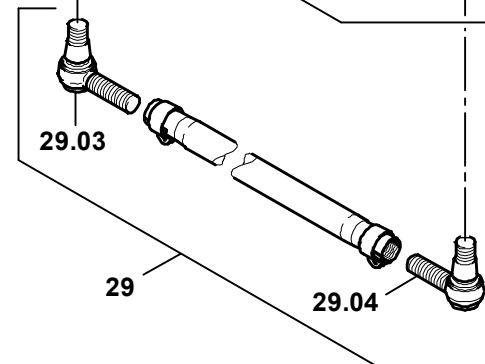

**GROVE**LENKUNG  
STEERING SYSTEMBILDTADEL  
PICTORIAL DISPLAY

04.04

**3010601-ETL D**

2/7

**GMK 6300  
BE 506  
G 072**

**GROVE**LENKUNG  
STEERING SYSTEMBILDTADEL  
PICTORIAL DISPLAY

04.04

3010601-ETL D

5/7

GMK 6300  
BE 506  
G 072

**GROVE**LENKUNG  
STEERING SYSTEMBILDТАFEL  
PICTORIAL DISPLAY

04.04

**3010601-ETL D**

6/7

**GMK 6300  
BE 506  
G 072**