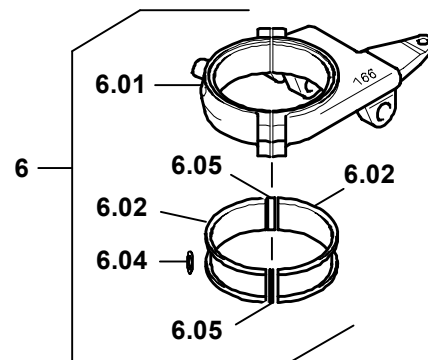

**GROVE**LENKUNG  
STEERING SYSTEMBILDTADEL  
PICTORIAL DISPLAY

04.04

**3010601-ETL D**

2/7

**GMK 6300  
BE 506  
G 072**

**GROVE**LENKUNG  
STEERING SYSTEMBILDTADEL  
PICTORIAL DISPLAY

04.04

3010601-ETL D

5/7

GMK 6300  
BE 506  
G 072

**GROVE**LENKUNG  
STEERING SYSTEMBILDТАFEL  
PICTORIAL DISPLAY

04.04

**3010601-ETL D**

6/7

**GMK 6300  
BE 506  
G 072**