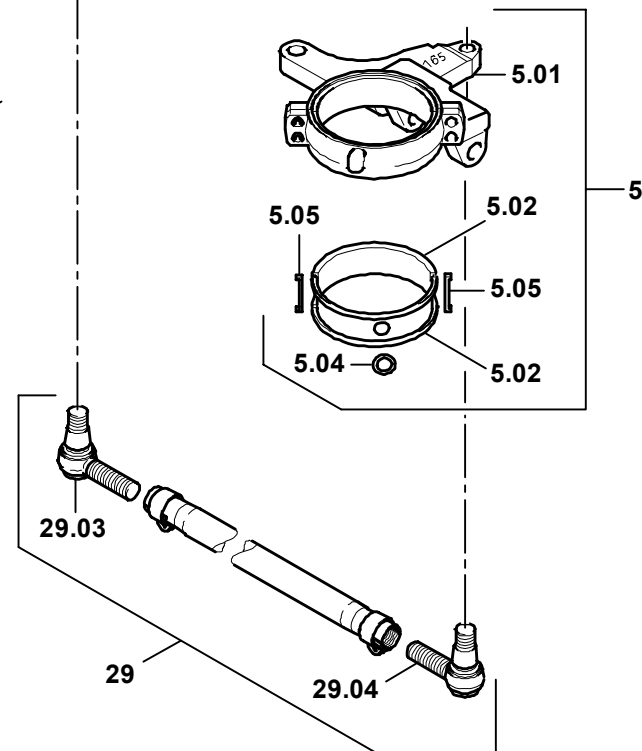

**GROVE**LENKUNG  
STEERING SYSTEMBILDTADEL  
PICTORIAL DISPLAY

04.04

**3010601-ETL D**

2/7

**GMK 6300  
BE 506  
G 072**

**GROVE**LENKUNG  
STEERING SYSTEMBILDTADEL  
PICTORIAL DISPLAY

04.04

3010601-ETL D

5/7

GMK 6300  
BE 506  
G 072

**GROVE**LENKUNG  
STEERING SYSTEMBILDТАFEL  
PICTORIAL DISPLAY

04.04

**3010601-ETL D**

6/7

**GMK 6300  
BE 506  
G 072**