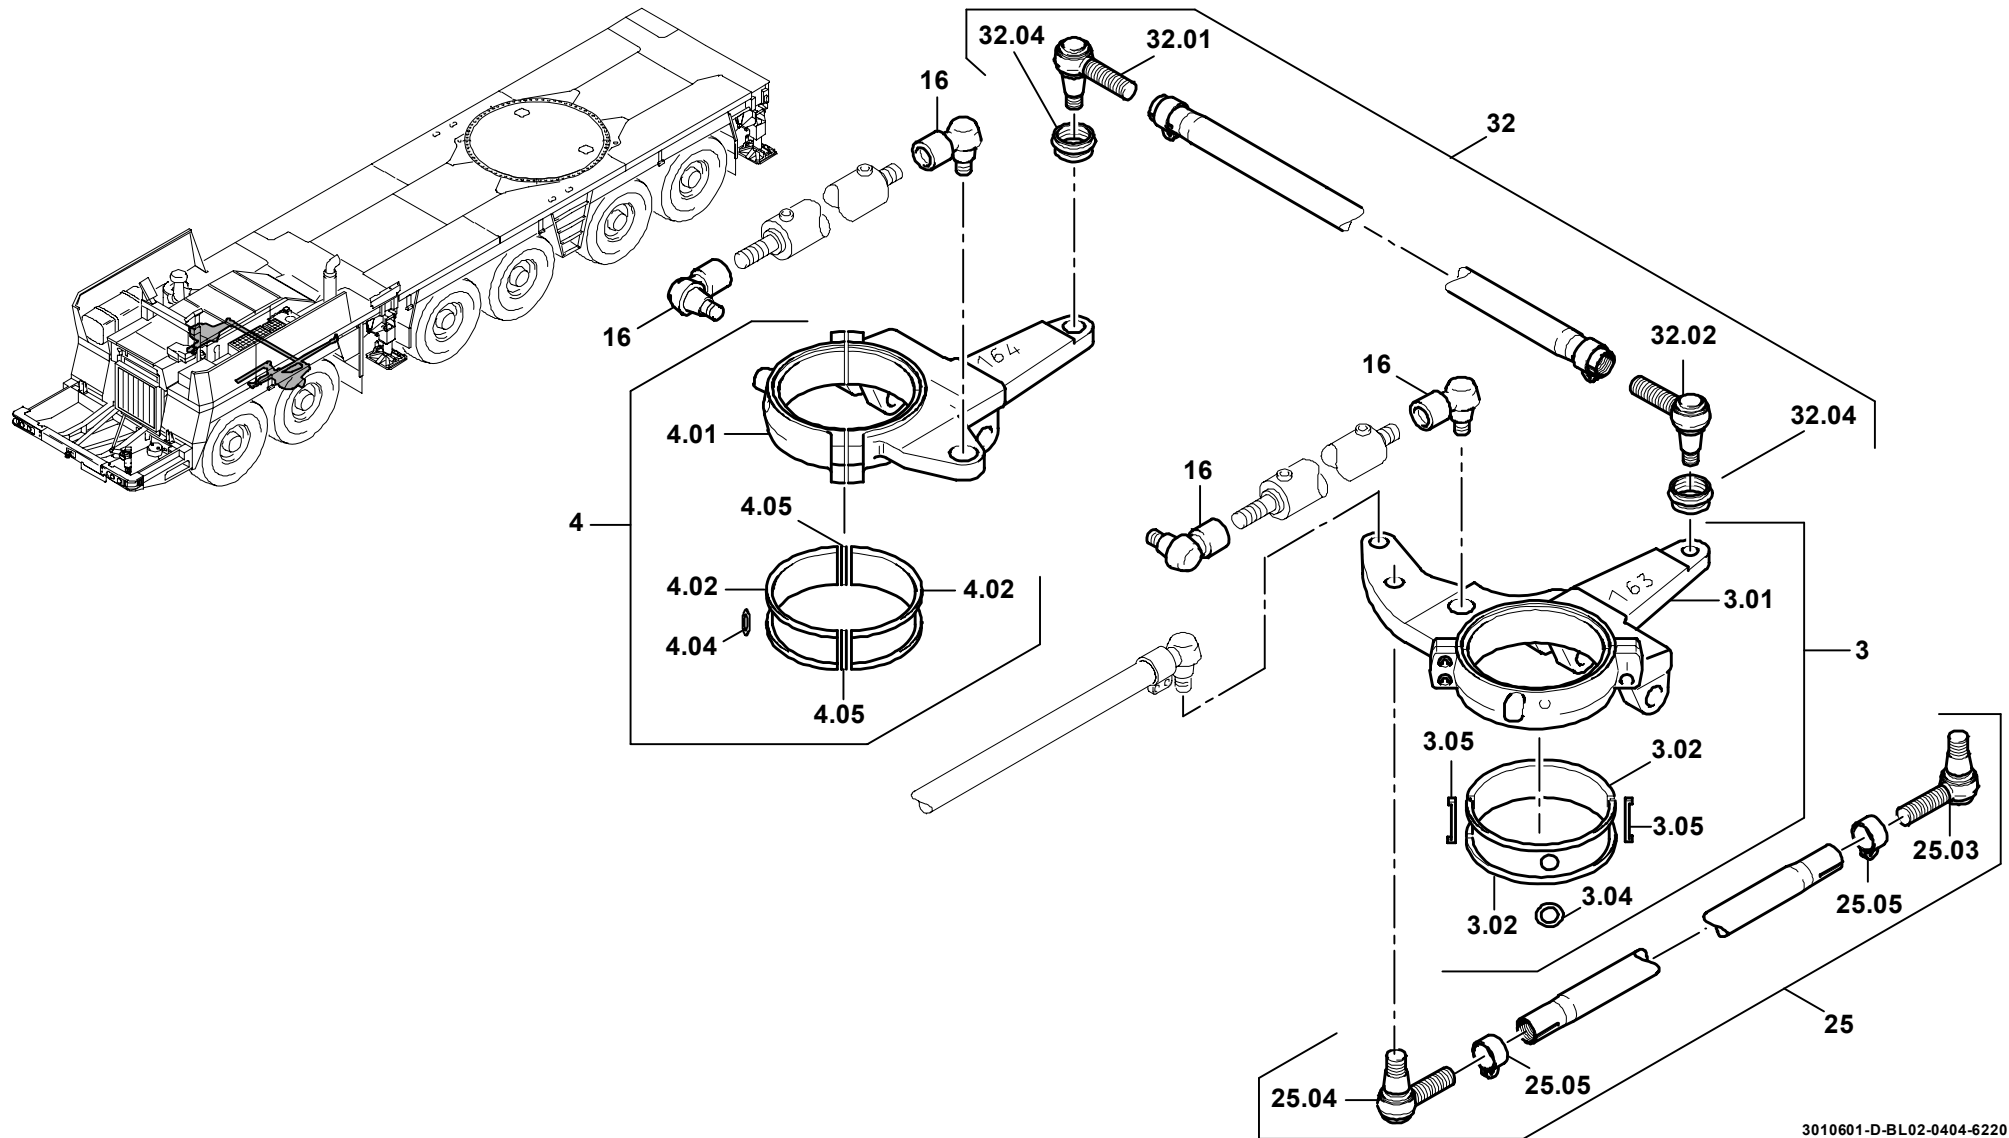

**GROVE**LENKUNG  
STEERING SYSTEMBILDTADEL  
PICTORIAL DISPLAY

04.04

**3010601-ETL D**

2/7

**GMK 6300  
BE 506  
G 072**

**GROVE**LENKUNG  
STEERING SYSTEMBILDTADEL  
PICTORIAL DISPLAY

04.04

3010601-ETL D

5/7

GMK 6300  
BE 506  
G 072

**GROVE**LENKUNG  
STEERING SYSTEMBILDТАFEL  
PICTORIAL DISPLAY

04.04

**3010601-ETL D**

6/7

**GMK 6300  
BE 506  
G 072**