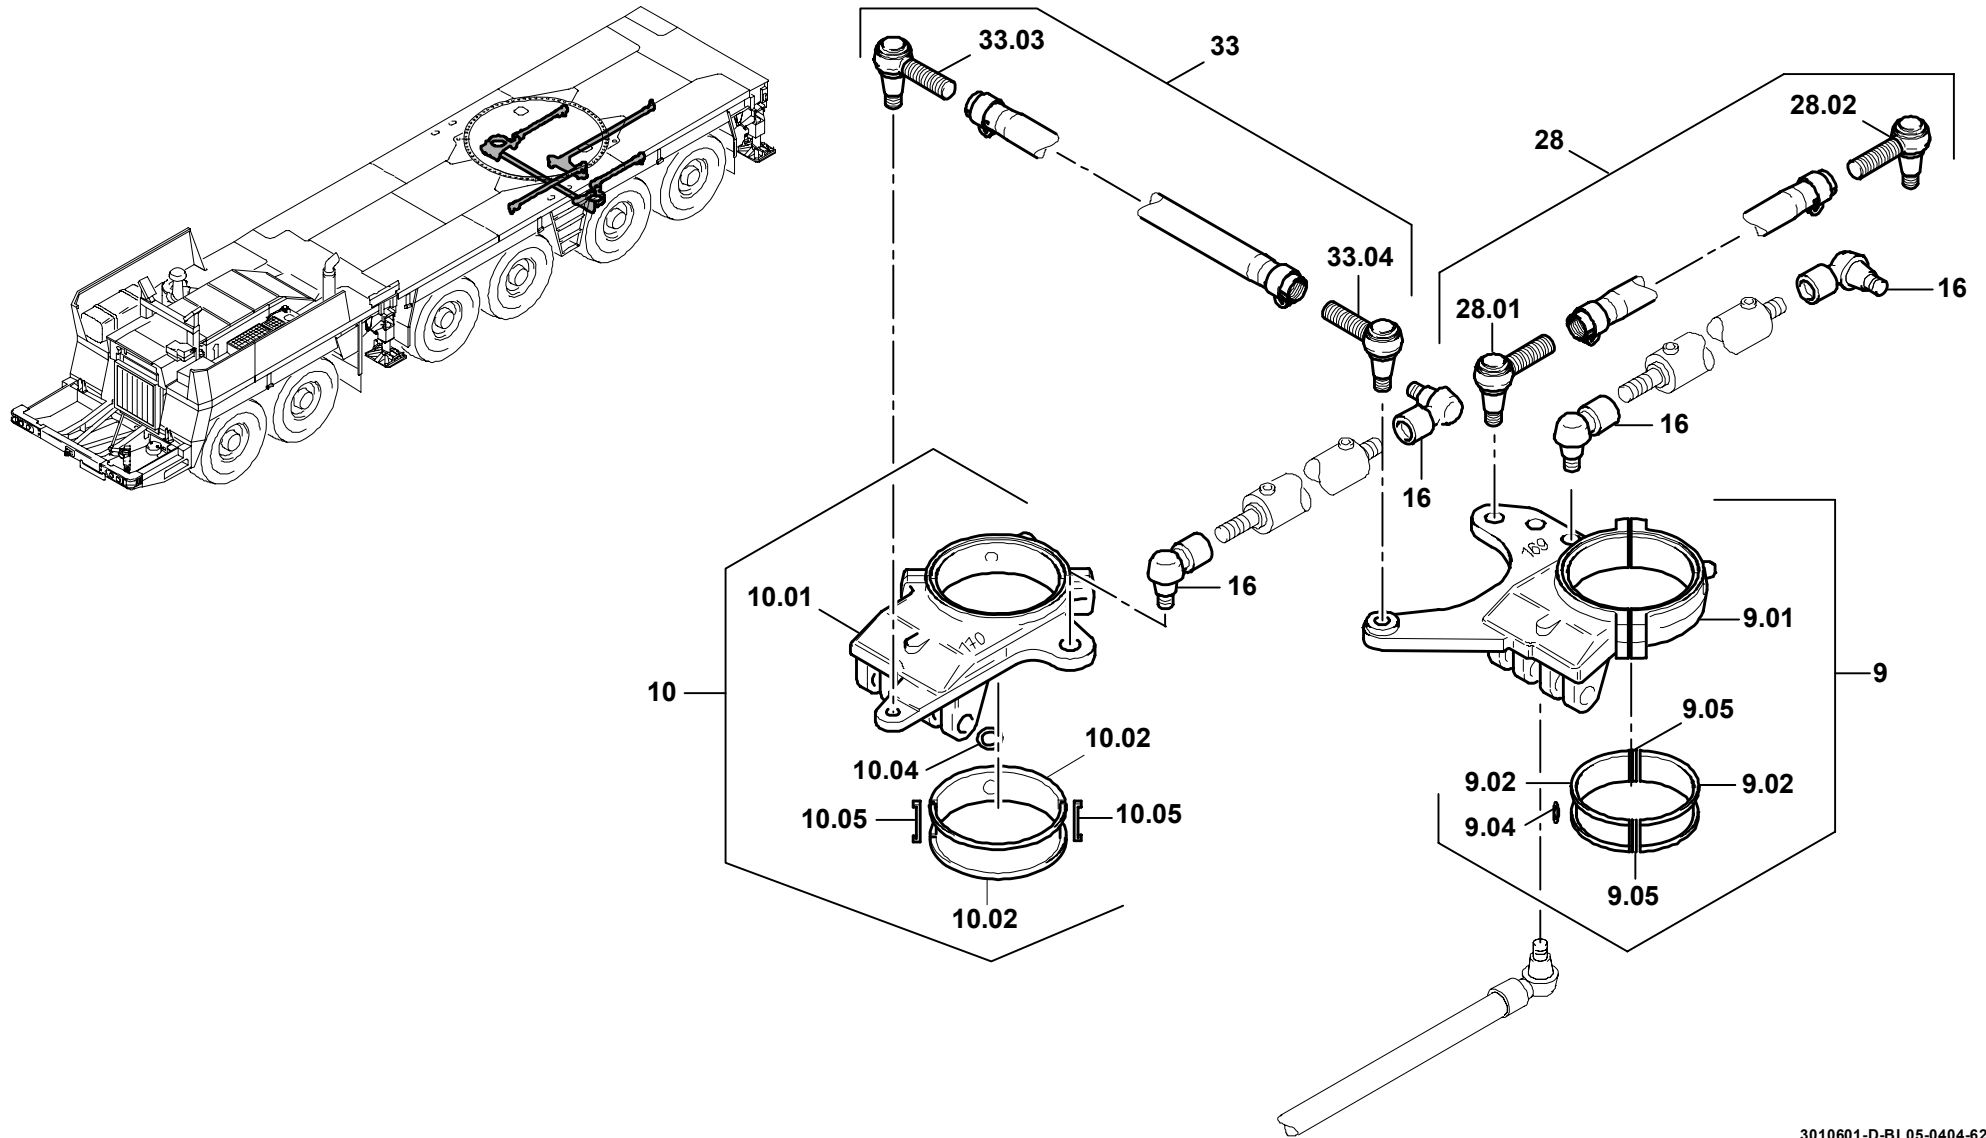

**GROVE**LENKUNG  
STEERING SYSTEMBILDTADEL  
PICTORIAL DISPLAY

04.04

**3010601-ETL D**

2/7

**GMK 6300  
BE 506  
G 072**

**GROVE**LENKUNG  
STEERING SYSTEMBILDTADEL  
PICTORIAL DISPLAY

04.04

3010601-ETL D

5/7

GMK 6300  
BE 506  
G 072

**GROVE**LENKUNG  
STEERING SYSTEMBILDТАFEL  
PICTORIAL DISPLAY

04.04

**3010601-ETL D**

6/7

**GMK 6300  
BE 506  
G 072**